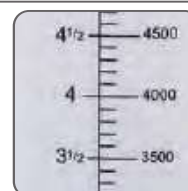

Sturdy handle

V-shaped spout

Food grade PP material

Clearly marked

Litre & Pint

86021A	0.7pints
86121A	1.5pints
86221A	3pints
86321A	4.5pints
86521A	8pints

Litre & Millilitre

86021	0.5ltr
86121	1ltr
86221	2ltr
86321	3ltr
86521	5ltr